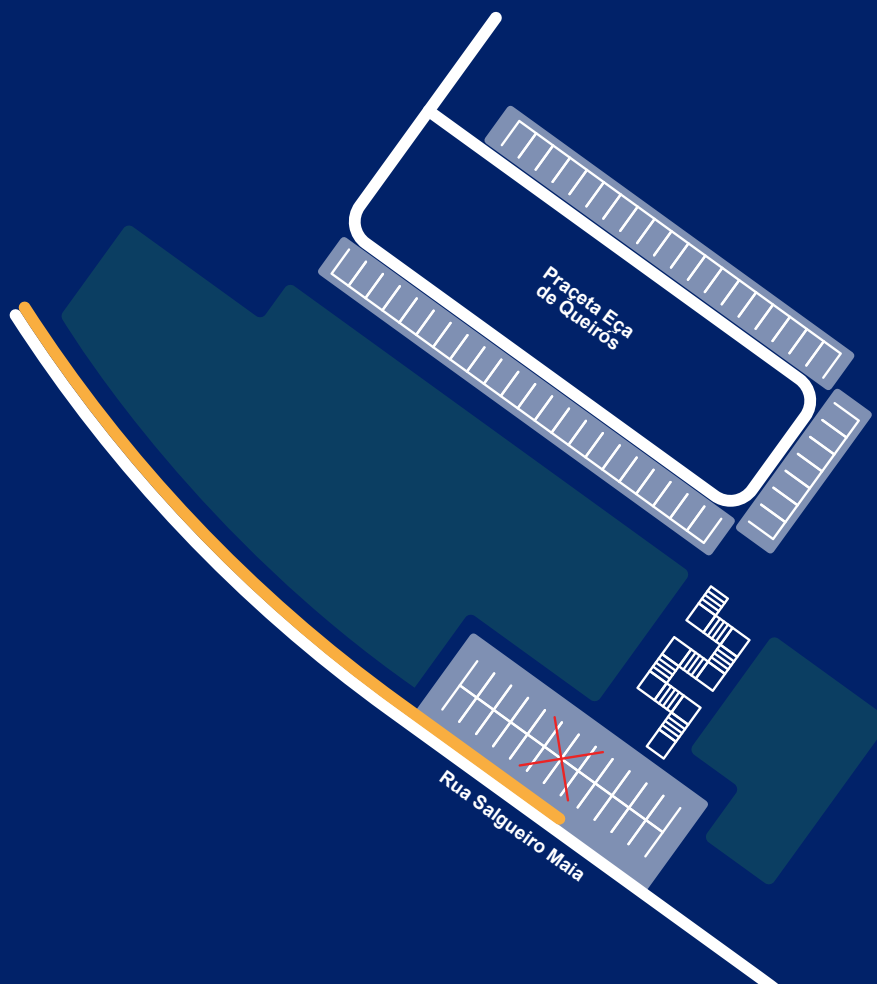

Metro do Porto

INTERDIÇÃO DE ESTACIONAMENTO RUA SALGUEIRO MAIA

A PARTIR DE 7 DE FEVEREIRO

No âmbito da construção da nova Estação Vila D' Este da Linha Amarela, informamos que o estacionamento que se encontra na Rua Salgueiro Maia (junto às escadas de acesso à Praceta Eça de Queirós) será suprimido.

Pedimos desculpa pelo incómodo.

Zona de Intervenção

Utilize os percursos alternativos.
novaslinhas.metrodoporto.pt
225 081 000

Cofinanciado por: