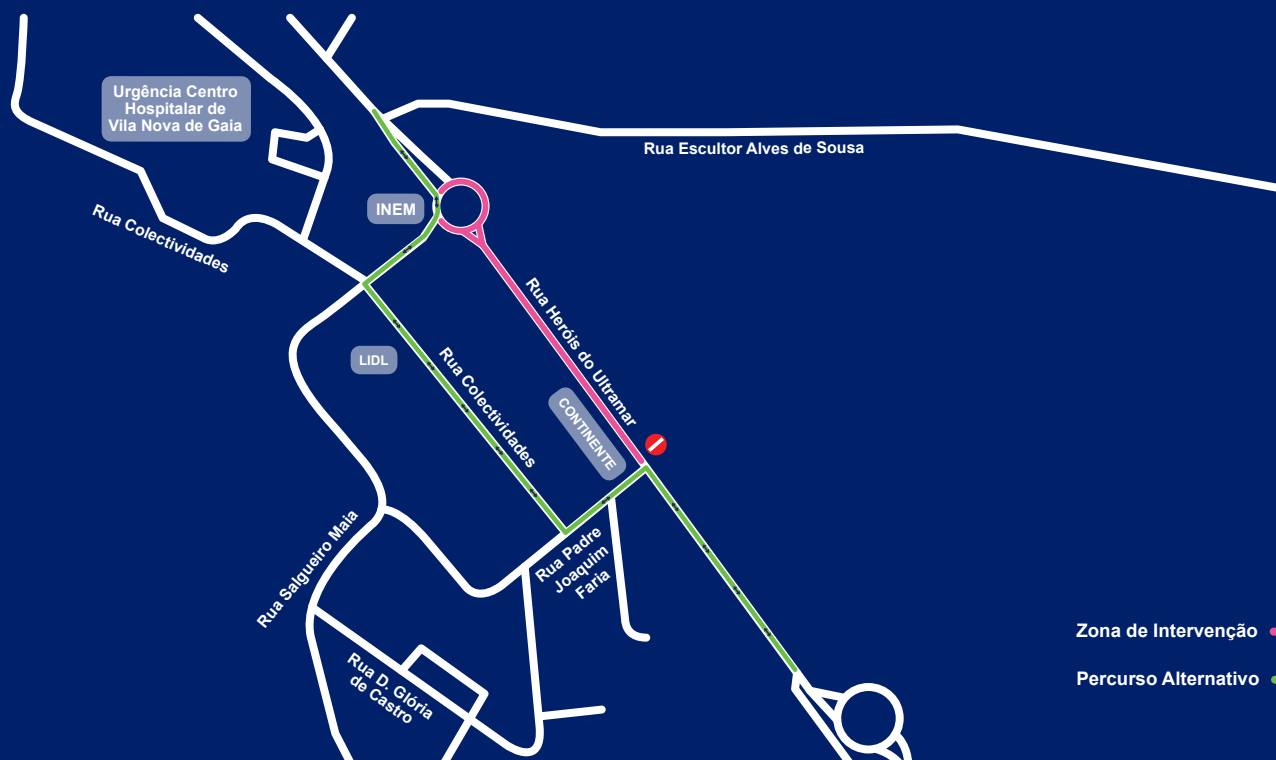

Metro do Porto

DESVIO DE TRÂNSITO

A partir do dia 16 de Agosto e até ao final de Outubro, está totalmente interrompida a circulação rodoviária na Rua Heróis do Ultramar, entre a Rotunda do INEM e a Rua Salgueiro Maia e a Rua Padre Joaquim Faria. O percurso alternativo durante este período faz-se através da Rua Colectividades, em ambos os sentidos.

Esta intervenção deve-se ao desenvolvimento da construção do prolongamento da Linha Amarela (D) do Metro do Porto, neste caso entre as estações do Hospital Santos Silva e de Vila d'Este.

Por favor consulte e siga as indicações da sinalização instalada no local.

RUA DOS HERÓIS DO ULTRAMAR

A PARTIR DE 16 DE AGOSTO

Zona de Intervenção

Percurso Alternativo

Utilize os percursos alternativos.
novaslinhas.metrodoporto.pt
225 081 000

Cofinanciado por: